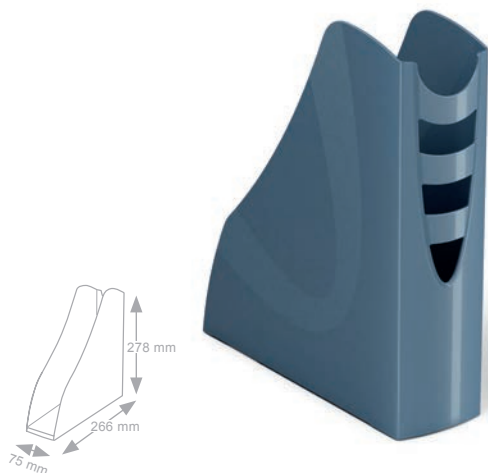

Portariviste Vintage Magazine file holder - Porte revues

Per archiviare riviste, cataloghi, cartelline. Le aperture sul dorso permettono di intravedere il contenuto. La soglia anteriore molto bassa permette di estrarre con facilità i documenti dall'archivio.

To file magazines, catalogues and dossiers. The content can be clearly seen, the open front makes it possible to extract archived material with ease.

Pour ranger les dossiers. La forme et les ouvertures à l'arrière permettent d'entrevoir le contenu et le seuil avant très bas facilite la saisie des documents.

ref.	colore/color/ couleur	8003438...	pz/pcs
7118SU	SUGAR	...032263	10