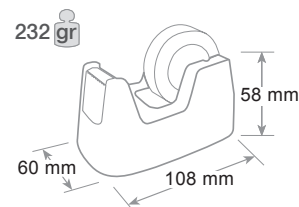

articolo / items / article			inner		master
ref.	colore/color/couleur	Barcode	pz/pcs	Barcode	pz/pcs
N 441N	nero / black / noir	8007024 503694	12	8007024 503700	72
A 441A	blu / blue / bleu	8007024 503601	12	8007024 503632	72