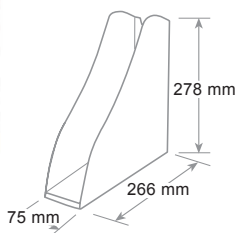

Portariviste Magazine file holder - Porte revues

Le aperture sul dorso permettono di intravedere il contenuto. Forma che permette di estrarre con facilità i documenti dall'archivio.

The content can be clearly seen, the open front making it possible to extract archived material with ease.

La forme et les ouvertures à l'arrière permettent d'entrevoir le contenu et la seuil avant très bas facilite la saisie des documents.

ref.	colore/color/couleur	8003438...	pz/pcs
7118RE	nero / black / noir	...027955	10