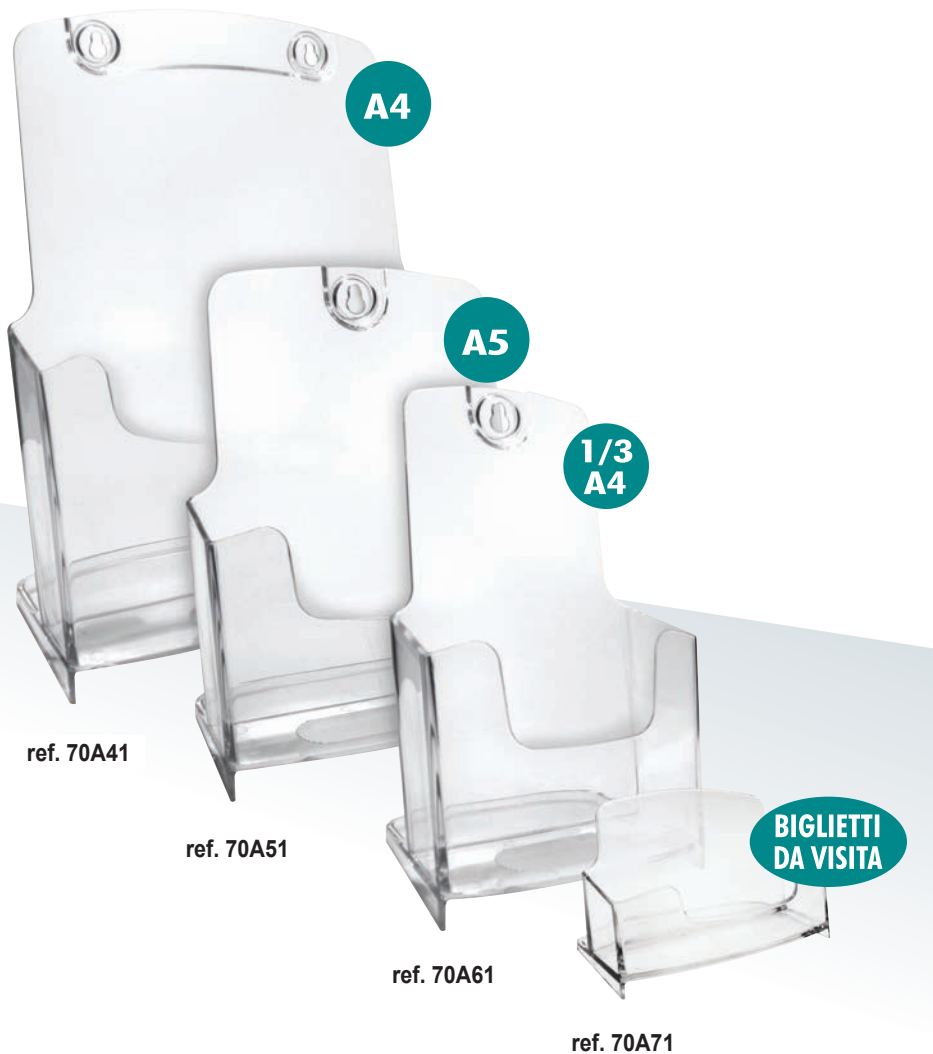

Strumenti ideali per una perfetta comunicazione
Ideal tools for perfect communication
Outils idéaux pour une communication parfaite

Modulari, da parete e da banco, a scomparti singoli o multipli, i portadépliants Arda sono in grado di rispondere alle moderne esigenze espositive. Particolare attenzione è stata posta al design e alla funzionalità. Possono entrare l'uno nell'altro così da guadagnare spazio sul banco e migliorare l'organizzazione di esposizione. Realizzati in materiale plastico trasparente per una perfetta visione del contenuto. Il dorso leggermente inclinato e il fondo con scanalature integrate, garantiscono un'ottima stabilità del materiale esposto.

PORTADEPLIANT modulari, a scomparti SINGOLI

Literature holders. Several format, singles compartments.
Présentoirs de documents. Modulaires, a compartiment unique.

ref. 70A71

ref. 70A41 - 70A51 - 70A61