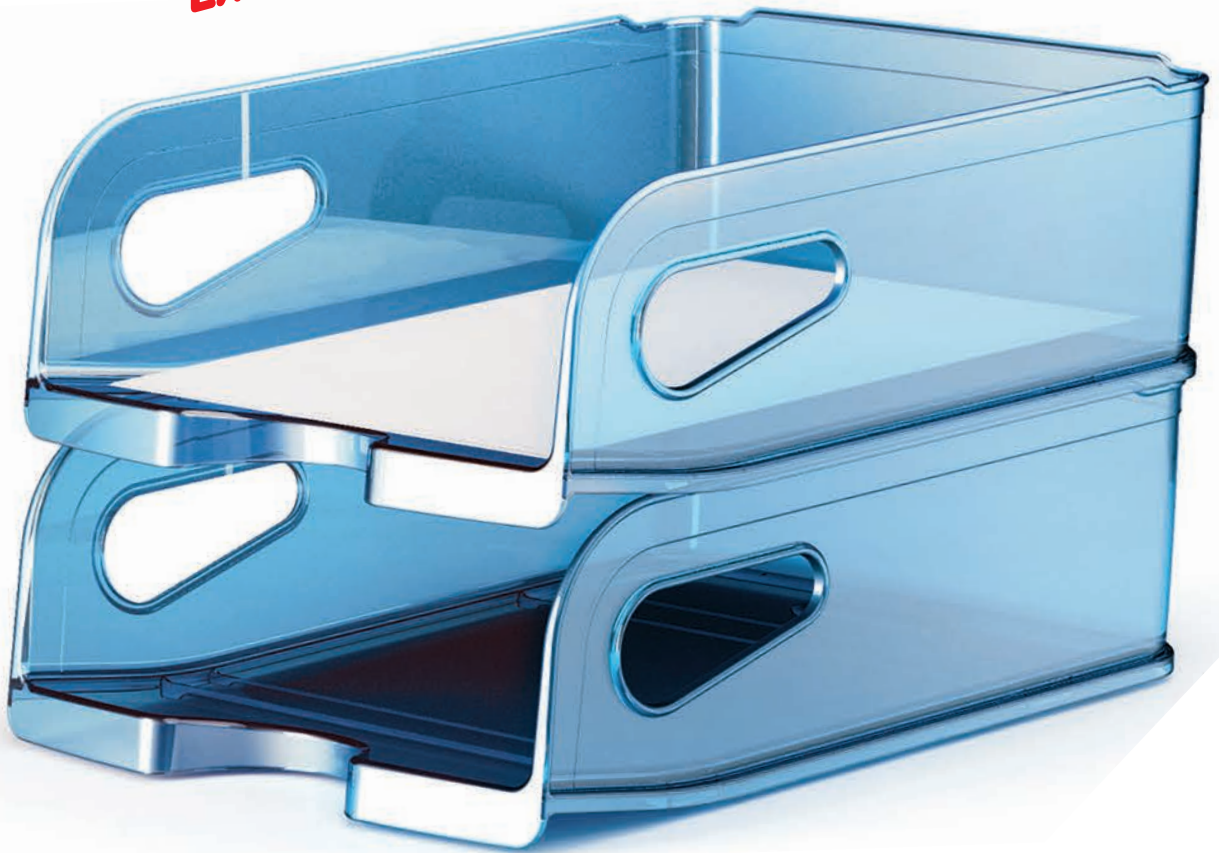

mod. **MAXI**

EXTRA STRONG

Office items - Articles de bureau

A4 ✓

25,5
X
32
cm ✓

ref. 18MAX...

Portacorrispondenza mod. MAXI
Letter tray - Corbeille à courrier

Molto robusto e resistente. Doppia altezza per alloggiare corrispondenza, cartelle o piccoli pacchi. Impugnature laterali. Per fogli formato A4 fino a cm 25,5 x 32. Sovrapponibile dritto o a scalare. Ampia apertura frontale che facilita l'accesso ai documenti anche quando sono impilati.

Very robust and durable. Double height to accommodate correspondence, folders or small packages. Side grips. For A4 sheets up to 25,5 x 32 cm. Stackable in vertical or degrading. Wide front opening that facilitates access to documents even when stacked.

Très robuste et durable. Double hauteur pour la correspondance, les dossiers ou les petits colis. Poignées latérales. Pour les feuilles A4 jusqu'à 25,5 x 32 cm, empilables en vertical ou à échelle. Large ouverture frontale facilitant l'accès aux documents même empilés.