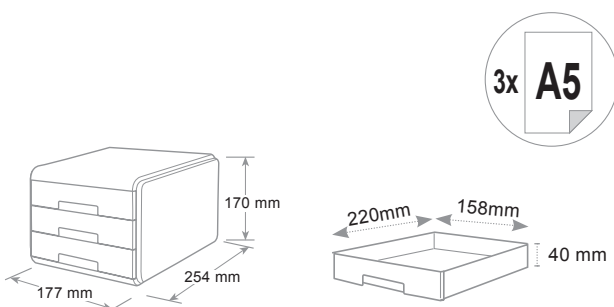

MINI Cassettiere Mydesk
Drawers cabinet - Bloc tiroirs

B N V TU colori opachi - mat colors - couleurs opaques

ref.	colore/color/ couleur	8003438...	pz/pcs
19P3PNB	bianco / white / blanc	...020192	4
19P3PNN	nero / black / noir	...020161	4
19P3PNV	verde / green / vert	...020185	4
19P3PNTU	turchese / turquoise	...020178	4
19P3PNAS	assortiti / assorted / assorties		4