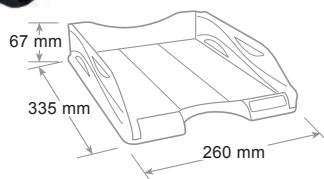

INFRANGIBILE - UNBREAKABLE

ref.	colore/color/couleur	8003438...	pz/pcs
65510RE	nero / black / noir	...028976	10