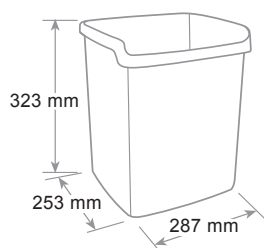

SMALL

MYDESK Colours

Dispenser tendinastro Wave SMALL

Dispenser - Dévidoir

Da banco o scrivania, con base appesantita. Lama taglianastro in metallo. Fondo antiscivolo e antigraffio. Porta nastro adesivo mt 33 x mm 19. Nastro adesivo non incluso.

For desktop with heavy, non-slip, anti-scratch base. Tape cutter in metal. For adhesive tape mt 33 x mm 19. Adhesive tape not supplied.

Pour bureau. Base lourde, anti-glissement et anti-rayures. Lame de coupe en métal. Pour ruban adhésive mt 33 x mm 19. Fourni sans ruban adhésif.

articolo / items / article			inner		master
ref.	colore/color/couleur	Barcode	pz/pcs	Barcode	pz/pcs
441AS	col.ass. B V TU	8007024 503830	12	8007024 503885	72

ref. 8116...

Cestino Mydesk Lt.15

Waste paper bin - Corbeille à papier

Materiale infrangibile. Capacità 15 litri. Superficie interna liscia per facilitare la pulizia e lo svuotamento. Bordo superiore ripiegato. Impilabile per guadagnare spazio nel trasporto. Finitura lucida.

Unbreakable material. 15 litre capacity. Smooth internal surface to facilitate cleaning. Curved, rounded rim. Shape to allow stacking and save space during transport. Glossy finish.

Matériel incassable. Capacité 15 litres. Surface lisse interne pour faciliter le nettoyage et jeter facilement les papiers. Rebord empilable pour économiser espace lors du transport. Finition brillante.

colori opachi - mat colors - couleurs opaques

ref.	colore/color/couleur	Barcode	pz/pcs
8116 B	bianco / white / blanc	...014979	10
8116 N	nero / black / noir	...014948	10
8116 V	verde / green / vert	...014962	10
8116 TU	turchese / turquoise	...014955	10