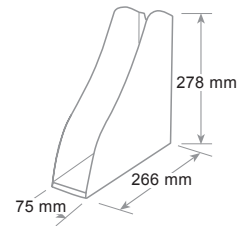

Portariviste Mydesk Magazine file holder Porte revues

Per archiviare riviste, cataloghi, cartelline. Le aperture sul dorso permettono di intravedere il contenuto. La soglia anteriore molto bassa permette di estrarre con facilità i documenti dall'archivio.

To file magazines, catalogues and dossiers. The content can be clearly seen, the open front makes it possible to extract archived material with ease.

Pour ranger les dossiers. La forme et les ouvertures à l'arrière permettent d'entrevoir le contenu et la seuil avant très bas facilite la saisie des documents.

colori opachi - mat colors - couleurs opaques

ref.	colore/color/couleur	8003438...	pz/pcs
7118 B	bianco / white / blanc	...014269	10
7118 N	nero / black / noir	...014252	10
7118 V	verde / green / vert	...014283	10
7118 TU	turchese / turquoise	...014276	10

Dimensione - Size - Dimension

263 x 130 x 112 h. mm

Set cancelleria Mydesk Desk set - Set de bureau

Composto da 1 portapenne, 1 bacinella portaoggetti, 1 tendinaastro.

Includes 1 pen holder, 1 desk organizer, 1 dispenser.

Composé par 1 pot bureau, 1 plumier de bureau, 1 dévidoir.

colori opachi - mat colors - couleurs opaques

ref.	colore/color/couleur	8003438...	pz/pcs
820 B	bianco / white / blanc	...016751	4
820 N	nero / black / noir	...016768	4
820 V	verde / green / vert	...018670	4
820TU	turchese / turquoise	...018663	4