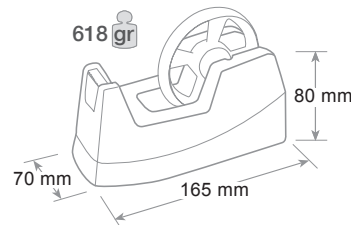

articolo / items / article			inner		master
ref.	colore/color/couleur	Barcode	pz/pcs	Barcode	pz/pcs
N 431TLN	nero / black / noir	8007024 503793	12	8007024 503847	24
A 431TLA	blu / blue / bleu	8007024 503809	12	8007024 503854	24