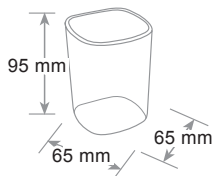

Portapenne Pen holder

ref.	colore/color/couleur	8003438...	pz/pcs
4111RE	nero / black / noir	...027924	12