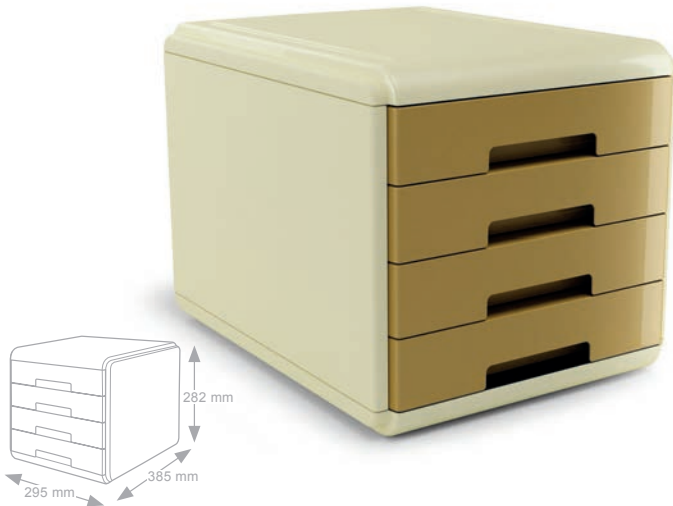

Cassettiere Mydesk Drawers cabinet - Bloc tiroirs

Cassetti scorrimento silenzioso, blocco di fine corsa. Accostabili e sovrapponibili con stabilità grazie alle corsie integrate. Abbinamento di superfici lucide e satinato.

Drawers with quiet operation and slide stops. The cabinets can be lined up or perfectly stacked thanks to built-in lugs. Combination of polished and satin surfaces.

Tiroirs coulissants silencieux et butée d'arrêt. Modulaire et superposition très stable grâce à des ergots. Décor contrasté mat et brillant.

ref.	colore/color/ couleur	8003438...	pz/pcs
18P4PCA	CAMEL	...032218	1

Portacorrispondenza Vintage Letter tray - Corbeille à courrier

Per A4 fino a cm 23 x 32. Sovrapponibile diritto o a scalare. A richiesta sono disponibili distanziali per sovrapporre due o più pezzi raddoppiando lo spazio tra i portacorrispondenza. Finitura lucida.

Takes A4 sheets up to cm 23 x 32. Can be stacked vertically or in steps, remaining stable. Plastic risers are available optional for stacking of two or more trays in order to double storage space. Glossy finish.

Accepte le format A4 et jusqu'à cm 23 x 32. Empilable en vertical ou à échelle. Sont disponibles des rehausse pour la superposition de plus corbeilles et doubler l'espace utile entre les corbeilles. Finition brillante.