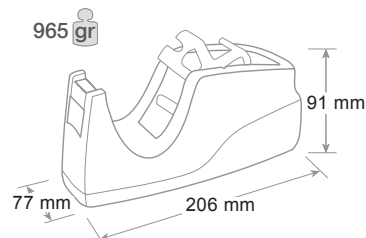

articolo / items / article			inner		master
ref.	colore/color/couleur	Barcode	pz/pcs	Barcode	pz/pcs
N 421DN	nero / black / noir	8007024 503816	5	8007024 503861	10
A 421DA	blu / blue / bleu	8007024 503823	5	8007024 503878	10