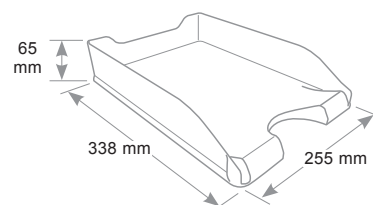

ref.	colore/color/couleur	8003438...	pz/pcs
TR95CR	cristallo / cristal / cristal	...023537	10
TR95BL	azzurro / light blue / bleu clair	...023544	10
TR95V	verde / green / vert	...023551	10
95N	nero / black / noir	...023568	10