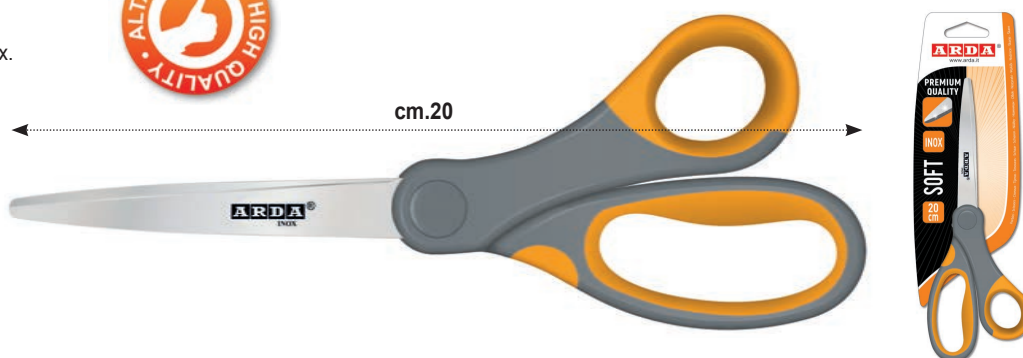

For home and office | Pour maison et bureaux

SOFT 20 | cm. 20

Impugnatura con anello soft per un maggiore comfort di taglio. Lame inox.

Soft grip for a better comfort. Inox blades

Poignée avec anneausouple pour le confort. Lames larges. lames inox.