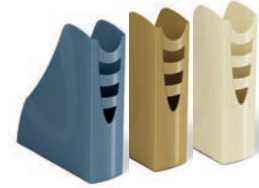

30X ref.7118... (10x col.)