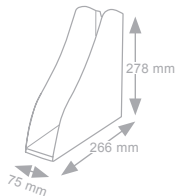

Cassettiere Mydesk Drawers cabinet - Bloc tiroirs

Cassetti scorrimento silenzioso, blocco di fine corsa. Accostabili e sovrapponibili con stabilità grazie alle corsie integrate. Abbinamento di superfici lucide e satinato.

Drawers with quiet operation and slide stops. The cabinets can be lined up or perfectly stacked thanks to built-in lugs. Combination of polished and satin surfaces.

Tiroirs coulissants silencieux et butée d'arrêt. Modulaire et superposition très stable grâce à des ergots. Décor contrasté mat et brillant.

ref.	colore/color/ couleur	8003438...	pz/pcs
18P4PCA	CAMEL	...032218	1

Portacorrispondenza Vintage Letter tray - Corbeille à courrier

Per A4 fino a cm 23 x 32. Sovrapponibile diritto o a scalare. A richiesta sono disponibili distanziali per sovrapporre due o più pezzi raddoppiando lo spazio tra i portacorrispondenza. Finitura lucida.

Takes A4 sheets up to cm 23 x 32. Can be stacked vertically or in steps, remaining stable. Plastic risers are available optional for stacking of two or more trays in order to double storage space. Glossy finish.

Accepte le format A4 et jusqu'à cm 23 x 32. Empilable en vertical ou à échelle. Sont disponibles des rehausse pour la superposition de plus corbeilles et doubler l'espace utile entre les corbeilles. Finition brillante.

ref.	colore/color/ couleur	8003438...	pz/pcs
85510CA	CAMEL	...032249	10

Portariviste Vintage Magazine file holder - Porte revues

Per archiviare riviste, cataloghi, cartelline. Le aperture sul dorso permettono di intravedere il contenuto. La soglia anteriore molto bassa permette di estrarre con facilità i documenti dall'archivio.