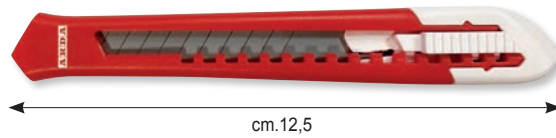

ref. 626 - SMALL - Lama / blade / lame mm. 85 x 9

cm.12,5