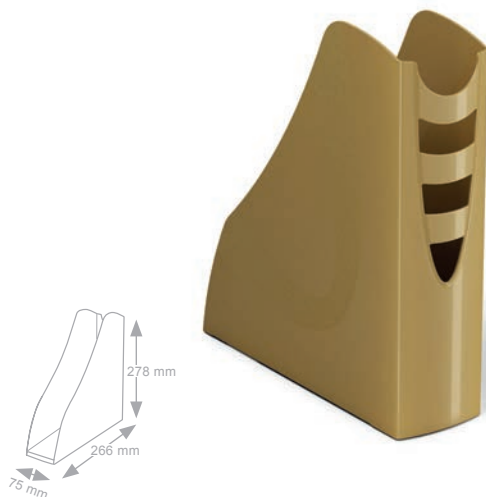

Cassettiere Mydesk Drawers cabinet - Bloc tiroirs

Cassetti scorrimento silenzioso, blocco di fine corsa. Accostabili e sovrapponibili con stabilità grazie alle corsie integrate. Abbinamento di superfici lucide e satinato.

Drawers with quiet operation and slide stops. The cabinets can be lined up or perfectly stacked thanks to built-in lugs. Combination of polished and satin surfaces.

Tiroirs coulissants silencieux et butée d'arrêt. Modulaire et superposition très stable grâce à des ergots. Décor contrasté mat et brillant.

ref.	colore/color/ couleur	8003438...	pz/pcs
18P4PCA	CAMEL	...032218	1

Portacorrispondenza Vintage Letter tray - Corbeille à courrier

Per A4 fino a cm 23 x 32. Sovrapponibile diritto o a scalare. A richiesta sono disponibili distanziali per sovrapporre due o più pezzi raddoppiando lo spazio tra i portacorrispondenza. Finitura lucida.

Takes A4 sheets up to cm 23 x 32. Can be stacked vertically or in steps, remaining stable. Plastic risers are available optional for stacking of two or more trays in order to double storage space. Glossy finish.

Accepte le format A4 et jusqu'à cm 23 x 32. Empilable en vertical ou à échelle. Sont disponibles des rehausse pour la superposition de plus corbeilles et doubler l'espace utile entre les corbeilles. Finition brillante.

ref.	colore/color/ couleur	8003438...	pz/pcs
85510CA	CAMEL	...032249	10

Portariviste Vintage Magazine file holder - Porte revues

Per archiviare riviste, cataloghi, cartelline. Le aperture sul dorso permettono di intravedere il contenuto. La soglia anteriore molto bassa permette di estrarre con facilità i documenti dall'archivio.