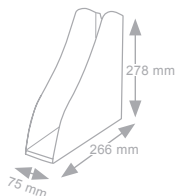

Portariviste Vintage Magazine file holder - Porte revues

Per archiviare riviste, cataloghi, cartelline. Le aperture sul dorso permettono di intravedere il contenuto. La soglia anteriore molto bassa permette di estrarre con facilità i documenti dall'archivio.

To file magazines, catalogues and dossiers. The content can be clearly seen, the open front makes it possible to extract archived material with ease.

Pour ranger les dossiers. La forme et les ouvertures à l'arrière permettent d'entrevoir le contenu et le seuil avant très bas facilite la saisie des documents.

ref.	colore/color/ couleur	8003438...	pz/pcs
7118SU	SUGAR	...032263	10