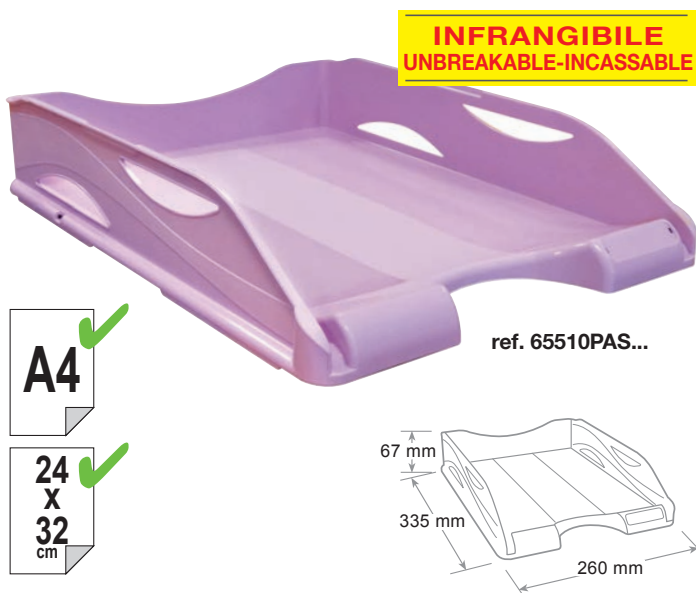

Portacorrispondenza Keep Colour Pastel Letter tray - Corbeille à courrier

Sede per etichetta identificativa. Confezionato in scatola espositore con apertura a strappo.

Tab area for label application. Packaged in a tear-open display box.

Emplacement pour étiquette. Boîte presentoir avec ouverture prédécoupée.

BL V G VI

colori opachi - mat colors - couleurs opaques

ref.	colore/color/couleur	8003438...	pz/pcs
65510PASBL	azzurro / light blue / bleu	...023032	10
65510PASV	verde / green / vert	...023049	10
65510PASG	giallo / yellow / jaune	...023056	10
65510PASVI	lilla / lilac / lilas	...023063	10
65510PASAS	col. ass.	vedi ean col.	10