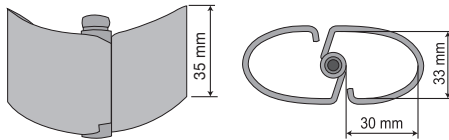

ref.	colore/color/couleur	8003438... pz/pcs
037701 AN	antracite / graphite / graphite	...002679 1