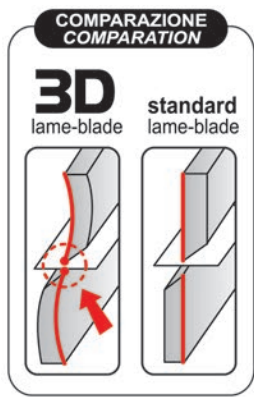

3D | cm. 13 - cm. 17

- La tecnologia 3D permette:**
- accoppiamento perfetto delle lame, per garantire precisione assoluta nel taglio
 - taglio di alti spessori e con minimo sforzo
 - riduce i residui di colla sulle lame
 - maggiore durata della affilatura delle lame
 - lame in acciaio inossidabile