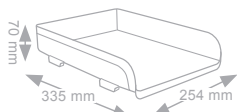

Cassettiere Mydesk Drawers cabinet - Bloc tiroirs

Cassetti scorrimento silenzioso, blocco di fine corsa. Accostabili e sovrapponibili con stabilità grazie alle corsie integrate. Abbinamento di superfici lucide e satinare.

Drawers with quiet operation and slide stops. The cabinets can be lined up or perfectly stacked thanks to built-in lugs. Combination of polished and satin surfaces.

Tiroirs coulissants silencieux et butée d'arrêt. Modulaire et superposition très stable grâce à des ergots. Décor contrasté mat et brillant.

ref.	colore/color/ couleur	8003438...	pz/pcs
18P4PSU	SUGAR	...032201	1

Portacorrispondenza Vintage Letter tray - Corbeille à courrier

Per A4 fino a cm 23 x 32. Sovrapponibile diritto o a scalare. A richiesta sono disponibili distanziali per sovrapporre due o più pezzi raddoppiando lo spazio tra i portacorrispondenza. Finitura lucida.

Takes A4 sheets up to cm 23 x 32. Can be stacked vertically or in steps, remaining stable. Plastic risers are available optional for stacking of two or more trays in order to double storage space. Glossy finish.

Accepte le format A4 et jusqu'à cm 23 x 32. Empilable en vertical ou à échelle. Sont disponibles des rehausse pour la superposition de plus corbeilles et doubler l'espace utile entre les corbeilles. Finition brillante.

ref.	colore/color/ couleur	8003438...	pz/pcs
85510SU	SUGAR	...032232	10

Portariviste Vintage Magazine file holder - Porte revues

Per archiviare riviste, cataloghi, cartelline. Le aperture sul dorso permettono di intravedere il contenuto. La soglia anteriore molto bassa permette di estrarre con facilità i documenti dall'archivio.