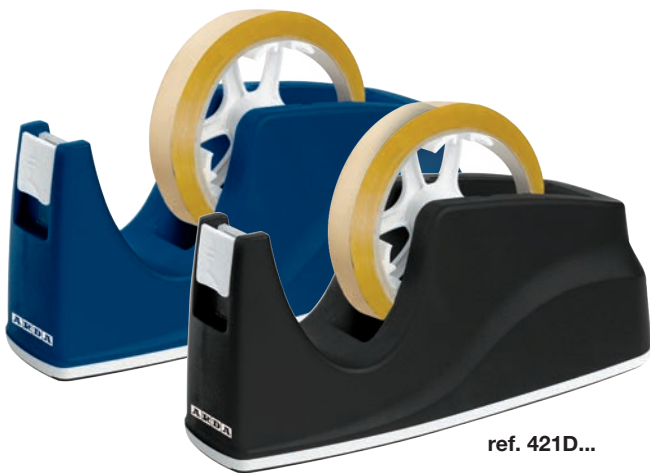

BIG

**Dispenser tendinastro Wave BIG
Dispenser - Dévidoir**

Da banco o scrivania, con base appesantita. Lama taglianastro in metallo e proteggi lama. Fondo antiscivolo e antigraffio. Con adattatore bivalente per nastri mt 33 e mt 66. **Nastro adesivo non incluso.**

For desktop with heavy, non-slip, anti-scratch base. Tape cutter in metal with a mechanism for safe protection. Dual adaptor for rolls mt 33 and mt 66. **Adhesive tape not supplied.**

Pour bureau. Base lourde, anti-glisserment et anti-rayures. Lame de coupe en métal avec protection de lame. Avec adaptateur pour rouleau mt 33 et mt 66. **Fourni sans ruban adhésif.**

ref. 421D...

Con adattatore bivalente per nastri mt. 33 e mt. 66.
Dual adaptor for rolls mt 33 and mt 66.
Avec adaptateur pour rouleau mt 33 et mt 66.

Protezione lama
Blade protection - Protection de lame