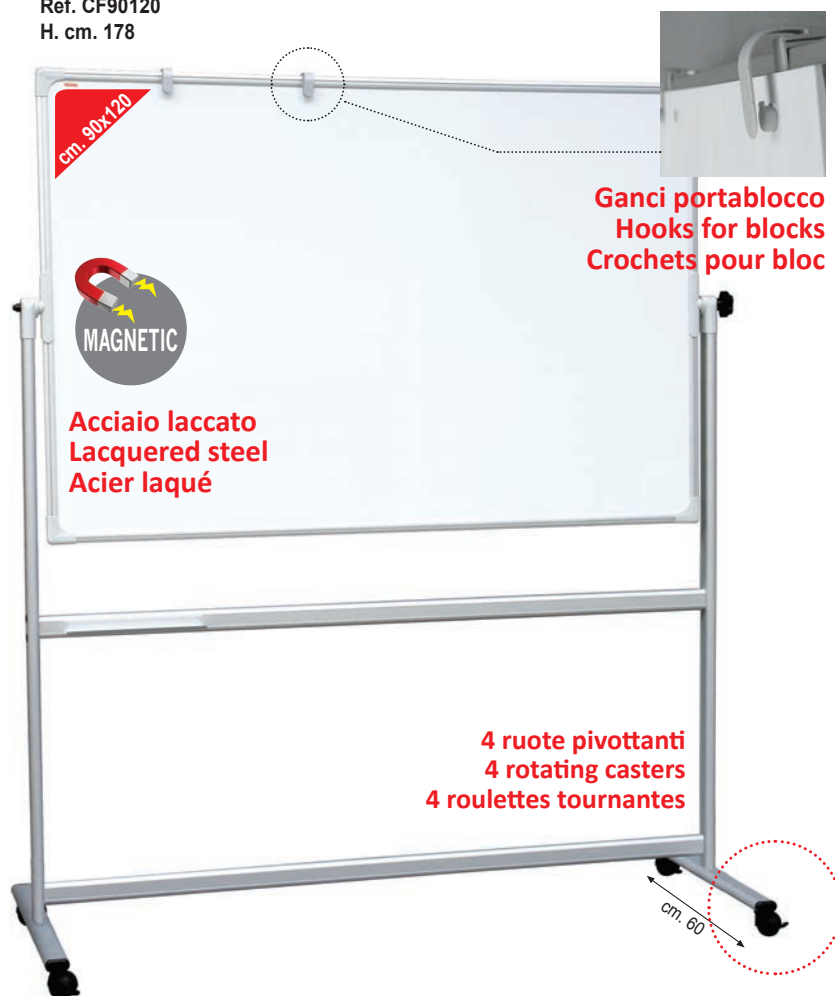

Lavagna girevole. Cornice alluminio.

Revolving board. Aluminium frame.
Tableau pivotant. Cadre en aluminium.

CORNICE e STRUTTURA : in alluminio anodizzato
FRAME AND STRUCTURE : anodized aluminium
CADRE ET STRUCTURE : en aluminium anodisé

PACKAGING : scatola singola con protezioni.
safe single box with protections.
boite individuelle avec protections

ACCESSORI COMPRESI:
vaschetta portaoggetti in alluminio anodizzato, 2 ganci
per blocchi e kit di montaggio.

ACCESSORIES INCLUDED :
anodized aluminium accessory tray, 2 hooks for blocks
and mounting kit.

ACCESSOIRES INCLUS :
porte objets en aluminium anodisé, crochets pour
blocs et kit de montage.

4 ruote pivotanti - 4 rotating casters - 4 roulettes
tournantes

Ganci regolabili per blocchi - Adjustable hooks for
blocks - Crochets réglables pour bloc

Ref. CF90120
H. cm. 178

Art.	EAN13 art.	Descrizione / Description	INNER pcs	EAN13 inner	MASTER pcs
CF90120	8007024500273	cm. 90x120	1	8007024500273	1

Blocco fogli

Sheets pad
Bloc de feuilles

Blocco composto da 20 fogli 65 x 98 cm (70gr.) di alta
qualità e resistenza. Fori standard universali in testa.
Disponibili BIANCHI (ref. BL9002) o QUADRETTATI
25x25 mm (ref. BL9003) ideali, quest'ultimi, per
disegnare diagrammi e grafici.

Flipchart pad - 20 sheets 65 x 98 cm - 70 gr. high
quality paper with good resistance. Universal
standards holes on head. White (item nr. BL9002) or
GRIDDED 25x25 mm (item nr. BL9003), ideal to enable
drawings of graphics and diagrams.

Bloc de 20 feuilles 65 x 98 cm de 70 g. de qualité
très élevée et bonne résistance. Trous de normes
universelles en tête. Disponible en BLANC (réf.
BL9002) ou QUADRILLE 25x25mm (réf. BL9003),
idéal pour dessiner des graphiques ou diagrammes.