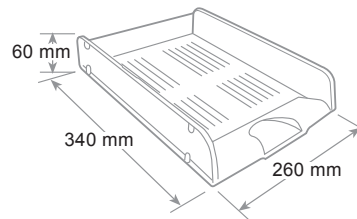

colori opachi - mat colors - couleurs opaques

25310 N	nero / black / noir	...25320	10
25310 A	blu / blue / bleu	...253187	10
25310 R	rosso / red / rouge	...253163	10