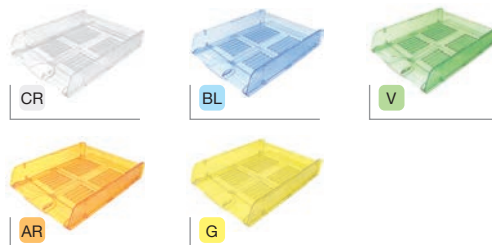

colori trasparenti - transparent colors - couleurs transparentes

ref.	colore/color/ couleur	8003438...	pz/pcs
TR25310 CR	cristallo / cristal / cristal	...125361	10
TR25310 BL	azzurro / light blue / bleu clair	...125330	10
TR25310 V	verde / green / vert	...125347	10
TR25310 AR	arancio / orange / orange	...725318	10
TR25310 G	giallo / yellow / jaune	...253217	10

optionals

03530	4 distanziali in plastica 4 plastic risers 4 rehausseurs en plastique	...035301	20
02530	4 distanziali in metallo 4 metal risers 4 rehausseurs en métal	...025302	20
25304	5 piedini antiscivolo 5 non-slip rubber feet 5 pieds antidérapants	...253040	20