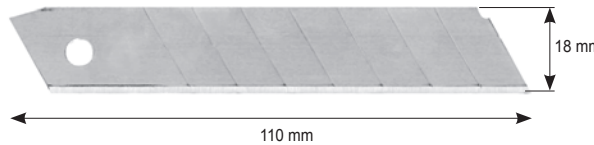

ref. 627LAM

18 mm

110 mm