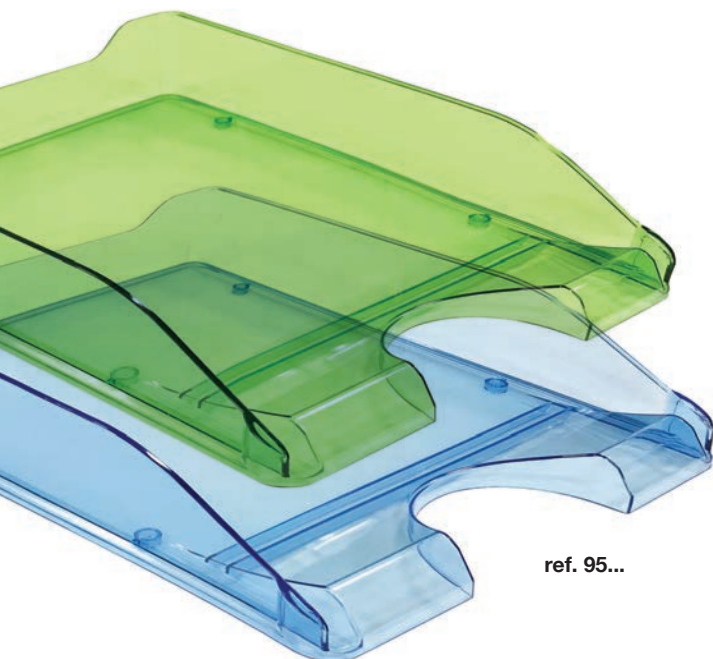

mod. 95

ref. 95...

Portacorrispondenza mod. 95

Letter tray - Corbeille à courrier

Per fogli formato A4 fino a cm 24 x 32. Sovrapponibile diritto o a scalare. Ampia apertura frontale che facilita l'accesso ai documenti anche quando sono impilati.