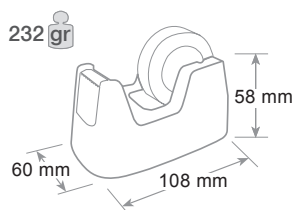

articolo / items / article			inner		master
ref.	colore/color/couleur	Barcode	pz/pcs	Barcode	pz/pcs
441AS	col.ass. B V TU	8007024 503830	12	8007024 503885	72