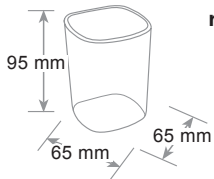

colori trasparenti - transparent colors - couleurs transparentes