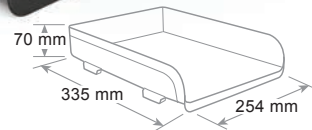

Perfetta simbiosi tra design e funzionalità

Sintesi delle competenze di Arda nella concezione e produzione di articoli per l'ufficio. Design e funzionalità si sposano perfettamente, l'uno al servizio dell'altro, per dare vita a oggetti di qualità e stile.

A perfect symbiosis of design and practicality : sums up Arda's expertise in the design and manufacture of office articles. Design and practicality combine perfectly, complementing each other, to create objects distinguished by quality and style.

Symbiose parfaite entre le design et la fonction : représente la synthèse des connaissances d'Arda dans la conception et la fabrication de produits pour le bureau. Design et fonctionnalité sont combinés parfaitement, l'un au service des autres, pour donner vie à des objets de qualité et de style.

Portacorrispondenza Mydesk - Letter tray - Corbeille à courrier

Per A4 fino a cm 23 x 32. Sovrapponibile. Distanziali disponibili come optional.

Takes A4 sheets up to cm 23 x 32. Can be stacked, remaining stable. Plastic risers are available optional.

Accepte le format A4 et jusqu'à cm 23 x 32. Empilable. Rehaussees optionales.

colori opachi - mat colors - couleurs opaques

ref.	colore/color/couleur	8003438...	pz/pcs
85510 B	bianco / white / blanc	...014931	10
85510 N	nero / black / noir	...014900	10
85510 V	verde / green / vert	...014924	10
85510 TU	turchese / turquoise	...014917	10

DISTANZIALI - RISER - REHAUSSES **N**

8530 N	nero / black / noir	...015495	1

INFRANGIBILE
UNBREAKABLE-INCASSABLE

Distanziali Risers - Rehaussees

Il kit è composto da 4 distanziali.
The kit consist of 4 risers.
Le kit est composé de 4 pièces.