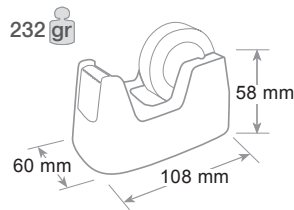

SMALL

MYDESK Colours

Dispenser tendinastro Wave SMALL Dispenser - Dévidoir

Da banco o scrivania, con base appesantita. Lama taglianastro in metallo. Fondo antiscivolo e antigraffio. Porta nastro adesivo mt 33 x mm 19. Nastro adesivo non incluso.

For desktop with heavy, non-slip, anti-scratch base. Tape cutter in metal. For adhesive tape mt 33 x mm 19. Adhesive tape not supplied.

Pour bureau. Base lourde, anti-glissement et anti-rayures. Lame de coupe en métal. Pour ruban adhésive mt 33 x mm 19. Fourni sans ruban adhésif.

articolo / items / article			inner		master
ref.	colore/color/couleur	Barcode	pz/pcs	Barcode	pz/pcs
441AS	col.ass. B V TU	8007024 503830	12	8007024 503885	72

SMALL

Dispenser tendinastro Wave SMALL Dispenser - Dévidoir

Da banco o scrivania, con base appesantita. Lama taglianastro in metallo. Fondo antiscivolo e antigraffio. Porta nastro adesivo mt 33 x mm 19. Nastro adesivo non incluso.

For desktop with heavy, non-slip, anti-scratch base. Tape cutter in metal. For adhesive tape mt 33 x mm 19. Adhesive tape not supplied.

Pour bureau. Base lourde, anti-glissement et anti-rayures. Lame de coupe en métal. Pour ruban adhésive mt 33 x mm 19. Fourni sans ruban adhésif.

articolo / items / article			inner		master
ref.	colore/color/couleur	Barcode	pz/pcs	Barcode	pz/pcs
N 441N	nero / black / noir	8007024 503694	12	8007024 503700	72
A 441A	blu / blue / bleu	8007024 503601	12	8007024 503632	72