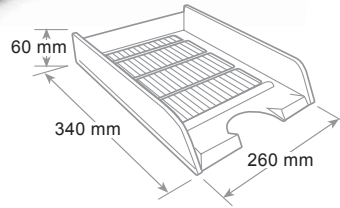

Sopporta carichi pesanti senza flettersi grazie alla barra di rinforzo.
It bears heavy loads without flexing, thanks to the reinforcement bar.
Il porte aussi de lourdes charges sans fléchir, grâce à la barre de renfort.

Portacorrispondenza Classic 15510 Letter tray - Corbeille à courrier

Sovrapponibile ad incastro diritto o a scalare. Compatibile con il modello 25310. Sede per etichette identificative.

Can be stacked vertically or in steps. Compatible with model 25310. Tab area for application of labels.

Empilable en vertical ou à échelle. Compatible avec le modèle 25310. Emplacement pour étiquettes.

N **A** **R** **GR**

colori opachi - mat colors - couleurs opaques

ref.	colore/color/ couleur	8003438...	pz/pcs
15510 N	nero / black / noir	...155252	10
15510 A	blu / blue / bleu	...155153	10
15510 R	rosso / red / rouge	...155139	10
15510 GR	grigio / grey / gris	...155207	10

optional	ref. 03530	ref. 02530		
03530	4 distanziali in plastica 4 plastic risers - 4 rehausses en plastique	...035301	20	
02530	4 distanziali in metallo 4 metal risers - 4 rehausses en métal	...025302	20	

Cestino forato Classic Lt 12 Waste paper bin - Corbeille à papier

Superficie interna liscia per facilitare la pulizia e lo svuotamento. Forma impilabile per guadagnare spazio nel trasporto.

Smooth internal surface to facilitate cleaning. Shape to allow stacking and save space during transport.

Surface lisse interne pour faciliter le nettoyage et jeter facilement les papiers. Empilable pour économiser espace lors du transport.

N **A**

colori opachi - mat colors - couleurs opaques

ref.	colore/color/ couleur	8003438...	pz/pcs
4119 N	nero / black / noir	...041449	20
4119 A	blu / blue / bleu	...041425	20

Cestino Classic Lt 20 Waste paper bin - Corbeille à papier