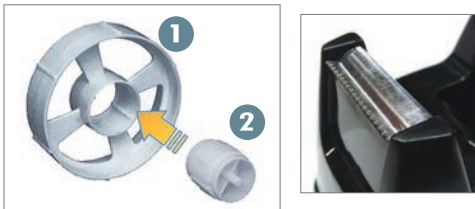

Base lourde, anti-glisserment et anti-rayures. Lame de coupe en métal. **Fourni sans ruban adhésif.**

Con adattatore bivalente per nastri mt. 33 e mt. 66.
Dual adaptor for rolls mt 33 and mt 66.
Avec adaptateur pour rouleau mt 33 et mt 66.