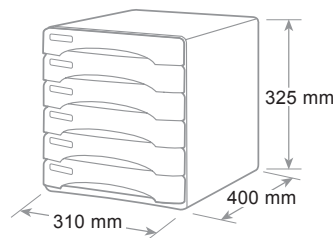

6 CASSETTI
6 drawers
6 tiroirs

ref.	colore/color/ couleur	8003438...	pz/pcs
13G 6P N	nero / black / noir	...713667	1
13G 6P A	blu / blue / blue	...713643	1
13G 6P GR	grigio / grey / gris	...713629	1
TR 13G 6P BL	azzurro / light blue / bleu clair	...723406	1
TR 13G 6P V	verde / green / vert	...723499	1

● ● ● cassetti opachi / mat drawers - tiroirs opaques
● ● ● cassetti trasparenti / transparent drawers - tiroirs transparentes